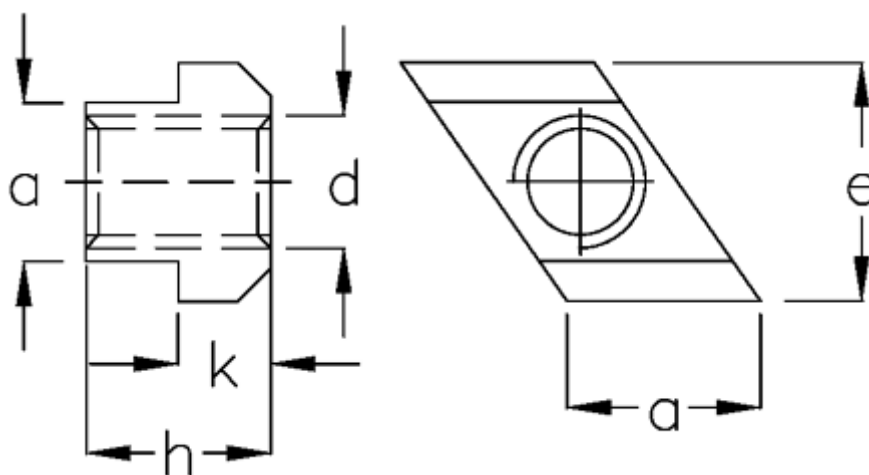

Varenummer: 20800391
Beskrivelse: E+G Rombeformet T-møtrik
GN 508.1-12-M10

Mål

a	= 12
Bredde T-spor	= 12
d	= M10
e	= 18
H	= 14
K	= 7